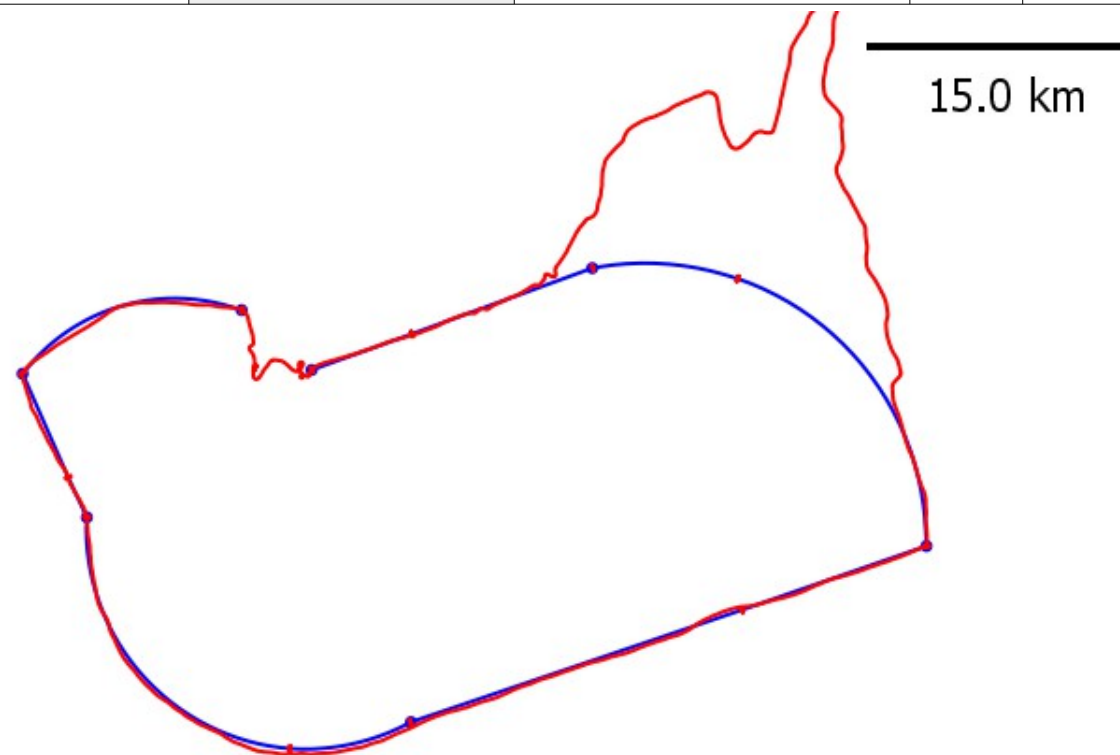

Název soutěže 10 PPT 2016 Soběslav				Datum	24.09.2016	UTC rozdíl	
Typ úlohy	Navigace	Ředitel soutěže	Vladislav Černý	Hlavní rozhodčí	M. Seifert, K. Švec	+	02:00:00

Imatrikulace	OK ZZB 01
Aeroklub	LKHB
Posádka	Seifert Michal – Švorcová Petra
Deklarovaná rychlost	84
Soutěžní kategorie	S-AL2
Základní kategorie	S-AL2
Čas startu	13:25:00
Celkové skóre	1882

Znaky, foto, přistání a ostatní	Znaky	Správně	Špatně	Falešné	Skóre	
		Foto	5			1000
	Přesnost přistání [250 – 0 bodů]					
	Ostatní	[body]	[%]		0	

Penalizace	Okno na start	Naměřeno	Rozdíl	[%]	Penalizace
		13:25:00	00:00:00	0	0
	Kroužení na trati, protisměrný let		Počet	[%]	0
Ostatní [body] [%]					0

ČB	PB	OB	Výškové penalizace	Rychlostní úseky	Úsekové penalizace
382	0	500	0	0	0

	Typ	Časové brány [ČB]				Otočné body [OB]		Prostorové brány [PB]		Výškové omezení				Vzdálenost k bodu od VBT	Skóre [ČB, OB, PB, výška]		
		Změřeno	Vypočteno	Rozdíl	Skóre	ANO/NE	Skóre	ANO/NE	Skóre	Změřeno	Max	Min	Vyhodnocení			Penalizace	
Časové brány, otočné body a prostorové brány	VBT	OB + ČB	13:30:01	13:30:00	00:00:01	200	ANO	100		0	695				0	0	300
	TB 1	ČB	13:33:55	13:34:03	00:00:08	182		0		0	811				0	5,66	182
	OB1	OB + ČB		13:41:26	13:41:26	0	NE	0		0					0	16	0
	TB 4	ČB		13:47:01	13:47:01	0		0		0					0	23,83	0
	OB2	OB + ČB	14:20:48	14:00:21	00:20:27	0	ANO	100		0	857				0	42,5	100
	TB 2	ČB	14:27:40	14:07:47	00:19:53	0		0		0	1018				0	52,91	0
	OB3	OB + ČB		14:21:13	14:21:13	0	NE	0		0					0	71,69	0
	TB 5	ČB		14:26:00	14:26:00	0		0		0					0	78,4	0
	OB4	OB + ČB	14:54:59	14:39:21	00:15:38	0	ANO	100		0	759				0	97,09	100
	TB 3	ČB	14:56:26	14:41:01	00:15:25	0		0		0	771				0	99,43	0
	OB5	OB + ČB	15:00:23	14:45:21	00:15:02	0	ANO	100		0	883				0	105,49	100
	KBT	OB + ČB	15:07:51	14:54:39	00:13:12	0	ANO	100		0	832				0	118,5	100
	Celkové hodnocení za jednotlivé body						382		500		0				0		882